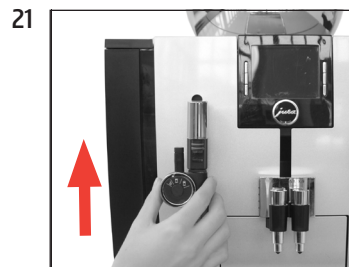

»Skötselstatus (1/6)«

»Avkalkning«

»Töm droppbricken.«

»Avkalkningsmedel i vattentanken«

»Tryck på Rotary Switch.«

»Apparaten avkalkas.«
»Töm droppbricken.«

»Fyll på vattentanken.«

»Tryck på Rotary Switch.«