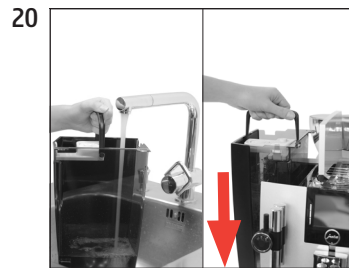

»Skötselstatus (1/6)«

»Avkalkning«

»Töm droppbricken.«

»Avkalkningsmedel i vattentanken«

»Tryck på Rotary Switch.«

»Apparaten avkalkas.«
»Töm droppbricken.«

»Fyll på vattentanken.«

»Tryck på Rotary Switch.«