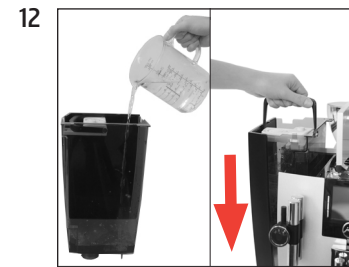

»Skötselstatus (1/6)«

»Avkalkning«

»Töm droppbricken.«

»Avkalkningsmedel i vattentanken«

»Tryck på Rotary Switch.«

»Apparaten avkalkas.«
»Töm droppbricken.«

»Fyll på vattentanken.«

»Tryck på Rotary Switch.«