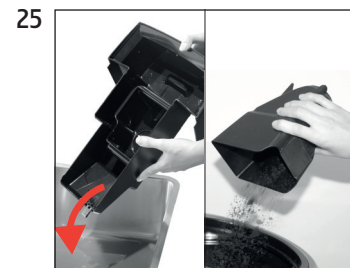

»Apparaten avkalkas.«
»Apparaten värms upp.«
»Apparaten sköljer«
»Töm droppbrickan.«