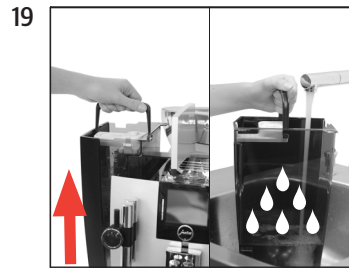

»Skötselstatus (1/6)«

»Avkalkning«

»Töm droppbricken.«

»Avkalkningsmedel i vattentanken«

»Tryck på Rotary Switch.«

»Apparaten avkalkas.«
»Töm droppbricken.«

»Fyll på vattentanken.«

»Tryck på Rotary Switch.«