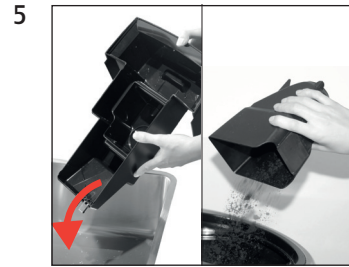

»Skötselstatus (1/6)«

»Avkalkning«

»Töm droppbricken.«

»Avkalkningsmedel i vattentanken«

»Tryck på Rotary Switch.«

»Apparaten avkalkas.«
»Töm droppbricken.«

»Fyll på vattentanken.«

»Tryck på Rotary Switch.«