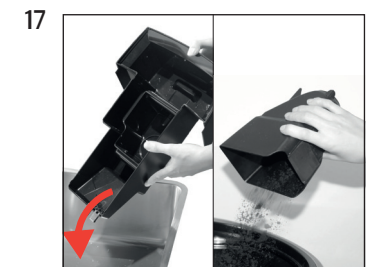

»Skötselstatus (1/6)«

»Avkalkning«

»Töm droppbricken.«

»Avkalkningsmedel i vattentanken«

»Tryck på Rotary Switch.«

»Apparaten avkalkas.«
»Töm droppbricken.«

»Fyll på vattentanken.«

»Tryck på Rotary Switch.«