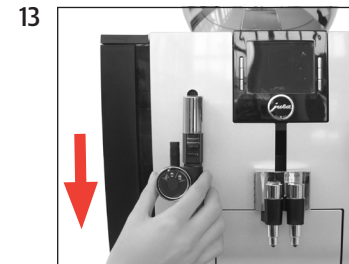

»Skötselstatus (1/6)«

»Avkalkning«

»Töm droppbricken.«

»Avkalkningsmedel i vattentanken«

»Tryck på Rotary Switch.«

»Apparaten avkalkas.«
»Töm droppbricken.«

»Fyll på vattentanken.«

»Tryck på Rotary Switch.«