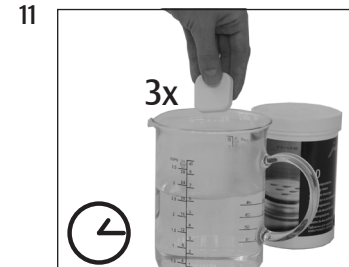

»Skötselstatus (1/6)«

»Avkalkning«

»Töm droppbricken.«

»Avkalkningsmedel i vattentanken«

»Tryck på Rotary Switch.«

»Apparaten avkalkas.«
»Töm droppbricken.«

»Fyll på vattentanken.«

»Tryck på Rotary Switch.«