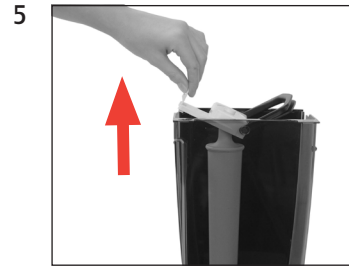

IMPRESSA XJ9 Professional

Byte av filter

Använt material:
Filterpatron CLARIS Pro Blue
1-pack (Art. 69670)

Förutsättning: »Välj dryck:«

»Skötselstatus (1/6)«

»Filterbyte«

»Filterbyte«

»Filtret sköljs.«
»Välj dryck:«