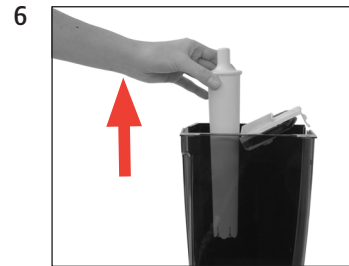

IMPRESSA XJ9 Professional

Byte av filter

Använt material:
Filterpatron CLARIS Pro Blue
1-pack (Art. 69670)

Förutsättning: »Välj dryck:«

»Skötselstatus (1/6)«

»Filterbyte«

»Filterbyte«

»Filtret sköljs.«
»Välj dryck:«