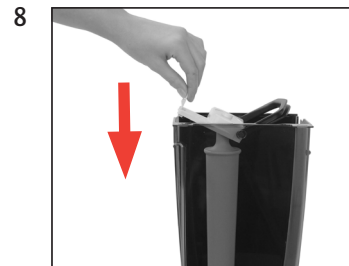

IMPRESSA XJ9 Professional

Byte av filter

Använt material:
Filterpatron CLARIS Pro Blue
1-pack (Art. 69670)

Förutsättning: »Välj dryck:«

»Skötselstatus (1/6)«

»Filterbyte«

»Filterbyte«

»Filtret sköljs.«
»Välj dryck:«