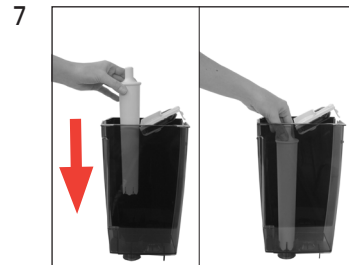

IMPRESSA XJ9 Professional

Byte av filter

Använt material:
Filterpatron CLARIS Pro Blue
1-pack (Art. 69670)

Förutsättning: »Välj dryck:«

»Skötselstatus (1/6)«

»Filterbyte«

»Filterbyte«

»Filtret sköljs.«
»Välj dryck:«