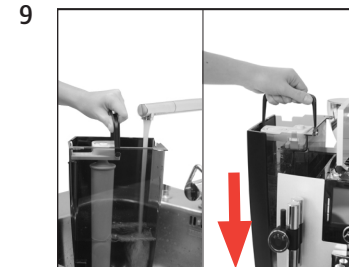

IMPRESSA XJ9 Professional

Byte av filter

Använt material:
Filterpatron CLARIS Pro Blue
1-pack (Art. 69670)

Förutsättning: »Välj dryck:«

»Skötselstatus (1/6)«

»Filterbyte«

»Filterbyte«

»Filtret sköljs.«
»Välj dryck:«