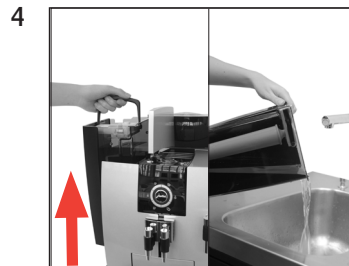

IMPRESSA XJ9 Professional

Byte av filter

Använt material:
Filterpatron CLARIS Pro Blue
1-pack (Art. 69670)

Förutsättning: »Välj dryck:«

»Skötselstatus (1/6)«

»Filterbyte«

»Filterbyte«

»Filtret sköljs.«
»Välj dryck:«