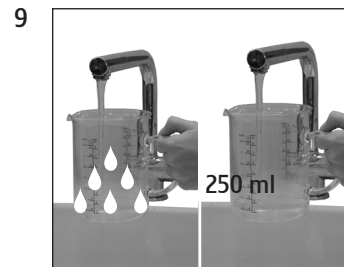

IMPRESSA Xs9 Classic

Pulizia dell'ugello per cappuccino

Materiale necessario:

detergente cappuccinatore JURA
1000 ml (Art. 62536)

Le presenti istruzioni in breve non sostituiscono le «Istruzioni per l'uso IMPRESSA Xs9 Classic». Come prima cosa si raccomanda di leggere e attenersi alle norme di sicurezza e avvertenze al fine di evitare situazioni di pericolo.

Condizione preliminare:
SCEGLIERE PRODOTTO

MANUTENZ.

PULIRE CAPPUCCINO

PROD. PUL. CAPPUCCINO

CAPPUCCINO / PULISCE
ACQUA PER CAPPUCCINO

CAPPUCCINO / PULISCE
SCEGLIERE PRODOTTO