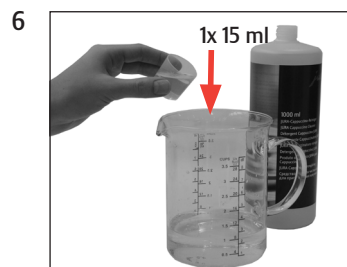

IMPRESSA Xs9 Classic

Pulizia dell'ugello per cappuccino

Materiale necessario:

detergente cappuccinatore JURA
1000 ml (Art. 62536)

Le presenti istruzioni in breve non sostituiscono le «Istruzioni per l'uso IMPRESSA Xs9 Classic». Come prima cosa si raccomanda di leggere e attenersi alle norme di sicurezza e avvertenze al fine di evitare situazioni di pericolo.

Condizione preliminare:
SCEGLIERE PRODOTTO

MANUTENZ.

PULIRE CAPPUCCINO

PROD. PUL. CAPPUCCINO

CAPPUCCINO / PULISCE
ACQUA PER CAPPUCCINO

CAPPUCCINO / PULISCE
SCEGLIERE PRODOTTO