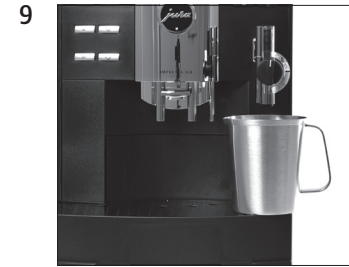

**FILTRO A LAVAR
ESCOLHA PRODUTO**