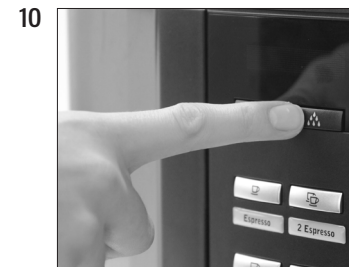

## Mudar o filtro

Material necessário:  
**Cartucho do filtro CLARIS White**  
 Saqueta de 4 unidades (Art. 62911)

Este manual breve não substitui o “O manual da IMPRESSA Xs95/Xs90 One Touch e da IMPRESSA Xs9 Classic”. Primeiro, leia e respeite as instruções de segurança e advertências para evitar perigos.

Pré-requisito: **ESCOLHA PRODUTO / MUDAR FILTRO**

**DURACAO 2 MIN. / INICIAR SIM**

**MUDAR FILTRO / PRESSIONAR CONSERVAR**

**FILTRO A LAVAR  
 ESCOLHA PRODUTO**