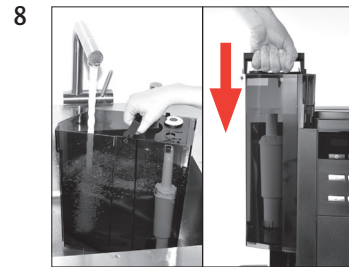

## Mudar o filtro

Material necessário:  
**Cartucho do filtro CLARIS White**  
 Saqueta de 4 unidades (Art. 62911)

Este manual breve não substitui o “O manual da IMPRESSA Xs95/Xs90 One Touch e da IMPRESSA Xs9 Classic”. Primeiro, leia e respeite as instruções de segurança e advertências para evitar perigos.

Pré-requisito: **ESCOLHA PRODUTO / MUDAR FILTRO**

**DURACAO 2 MIN. / INICIAR SIM**

**MUDAR FILTRO / PRESSIONAR CONSERVAR**

**FILTRO A LAVAR  
 ESCOLHA PRODUTO**