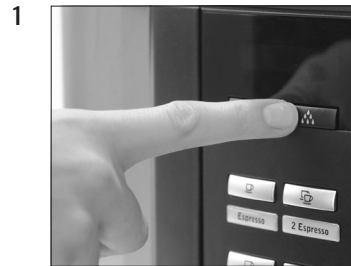

Este manual breve não substitui o “O manual da IMPRESSA Xs95/Xs90 One Touch e da IMPRESSA Xs9 Classic”. Primeiro, leia e respeite as instruções de segurança e advertências para evitar perigos.

Pré-requisito: **ESCOLHA PRODUTO / MUDAR FILTRO**

DURACAO 2 MIN. / INICIAR SIM