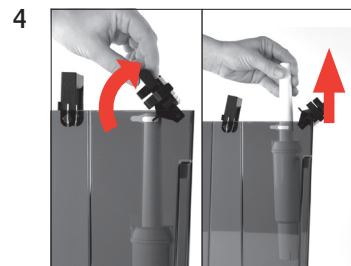

**FILTRO A LAVAR
ESCOLHA PRODUTO**