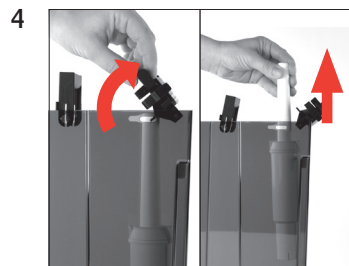

## Byte av filter

Använt material:  
Filterpatron CLARIS White  
1-pack (Art. 62911)

Den här snabbinstruktionen ersätter inte "Boken om IMPRESSA Xs95/Xs90 One Touch". Läs igenom och följ säkerhetsföreskrifterna och varningstexterna så att du kan undvika alla risker.

Förutsättning: VALJ DRÖCK /  
BYT FILTER

TIDSÅTGÅNG 2 MIN. /  
START JA

BYT FILTER /  
TRYCK SKÖLJ

FILTER SKÖLJER  
VALJ DRÖCK