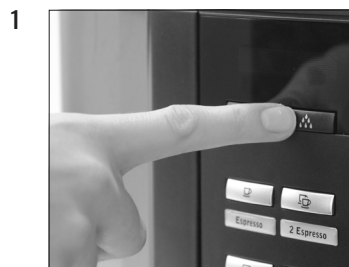

Den här snabbinstruktionen ersätter inte "Boken om IMPRESSA Xs95/Xs90 One Touch". Läs igenom och följ säkerhetsföreskrifterna och varningstexterna så att du kan undvika alla risker.

Förutsättning: VALJ DRÖCK /
BYT FILTER

TIDSÅTGÅNG 2 MIN. /
START JA