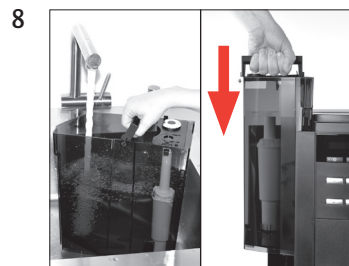

## Byte av filter

Använt material:  
Filterpatron CLARIS White  
1-pack (Art. 62911)

Den här snabbinstruktionen ersätter inte "Boken om IMPRESSA Xs95/Xs90 One Touch". Läs igenom och följ säkerhetsföreskrifterna och varningstexterna så att du kan undvika alla risker.

Förutsättning: VALJ DRÖCK /  
BYT FILTER

TIDSÅTGÅNG 2 MIN. /  
START JA

BYT FILTER /  
TRYCK SKÖLJ

FILTER SKÖLJER  
VALJ DRÖCK