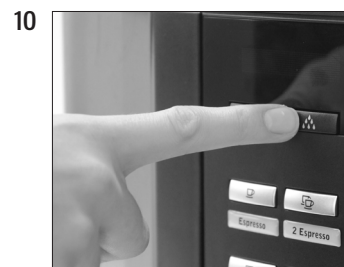

FILTER SKÖLJER
VALJ DRÖCK