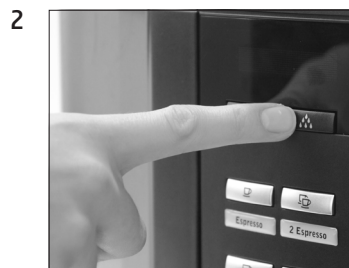

## Byte av filter

Använt material:  
Filterpatron CLARIS White  
1-pack (Art. 62911)

Den här snabbinstruktionen ersätter inte "Boken om IMPRESSA Xs95/Xs90 One Touch". Läs igenom och följ säkerhetsföreskrifterna och varningstexterna så att du kan undvika alla risker.

Förutsättning: VALJ DRÖCK /  
BYT FILTER

TIDSÅTGÅNG 2 MIN. /  
START JA

BYT FILTER /  
TRYCK SKÖLJ

FILTER SKÖLJER  
VALJ DRÖCK