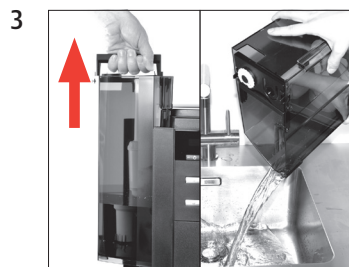

## Byte av filter

Använt material:  
Filterpatron CLARIS White  
1-pack (Art. 62911)

Den här snabbinstruktionen ersätter inte "Boken om IMPRESSA Xs95/Xs90 One Touch". Läs igenom och följ säkerhetsföreskrifterna och varningstexterna så att du kan undvika alla risker.

Förutsättning: VALJ DRÖCK /  
BYT FILTER

TIDSÅTGÅNG 2 MIN. /  
START JA

BYT FILTER /  
TRYCK SKÖLJ

FILTER SKÖLJER  
VALJ DRÖCK